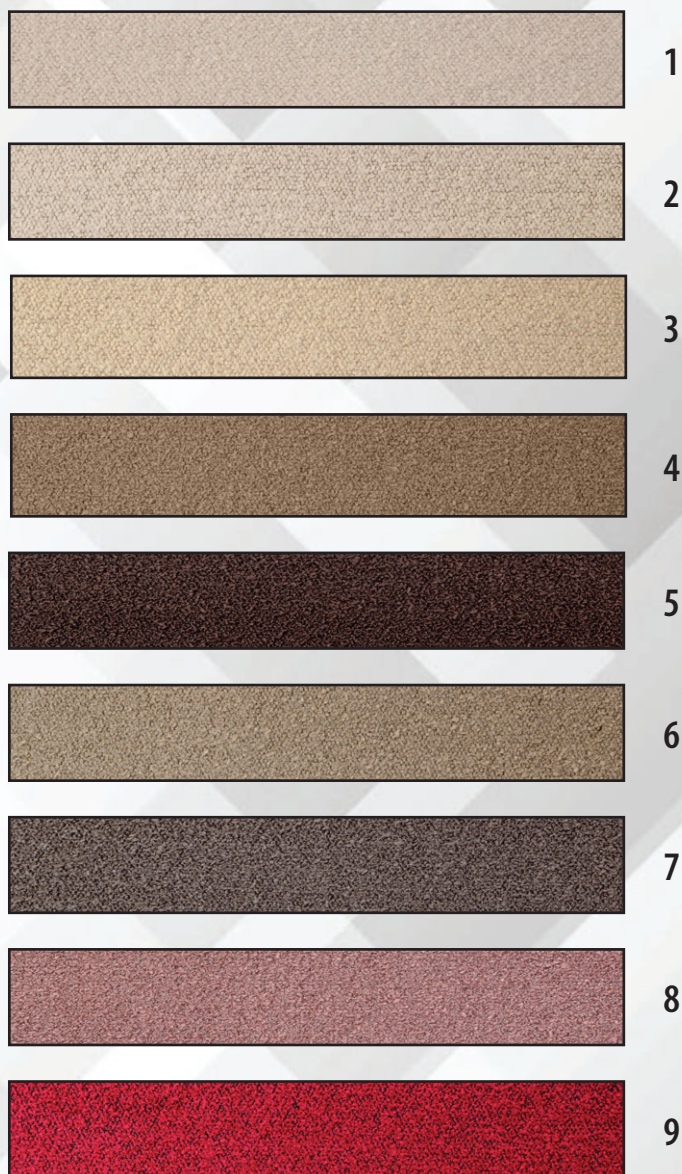

Tkanina: Nodino