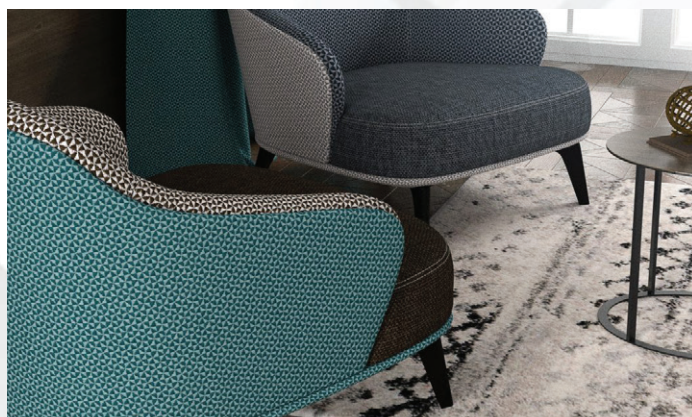

Italsenso to woska marka premium specjalizująca się w najwyższej klasie tkaninach tapicerskich. Zapytaj siebie, czego potrzebujesz. Sprawdź, czym charakteryzują się różne style wnętrzarские i zainspiruj się wraz z Italsenso!

Idealny dom - w zależności od Państwa potrzeb, wprowadza nastrój relaksu lub dodaje energii. Zapewnia warunki do koncentracji nad pracą lub odpoczynku po ciężkim dniu. Odpowiedni dla Ciebie nastrój zbudujesz dzięki umiejętnie dobranym kolorom. To one tworzą wnętrza sprzyjające wyciszeniu lub pobudzające do działania. Dobre wnętrza to takie, które wyraża Ciebie, zarówno w kolorystyce i stylu. Ale kolor to nie wszystko. Ważny jest także styl wnętrza, który oddaje Twoją naturę. Italsenso proponuje Państwu włoskie wzornictwo oraz funkcjonalne połączenie piękna i użyteczności tkanin.